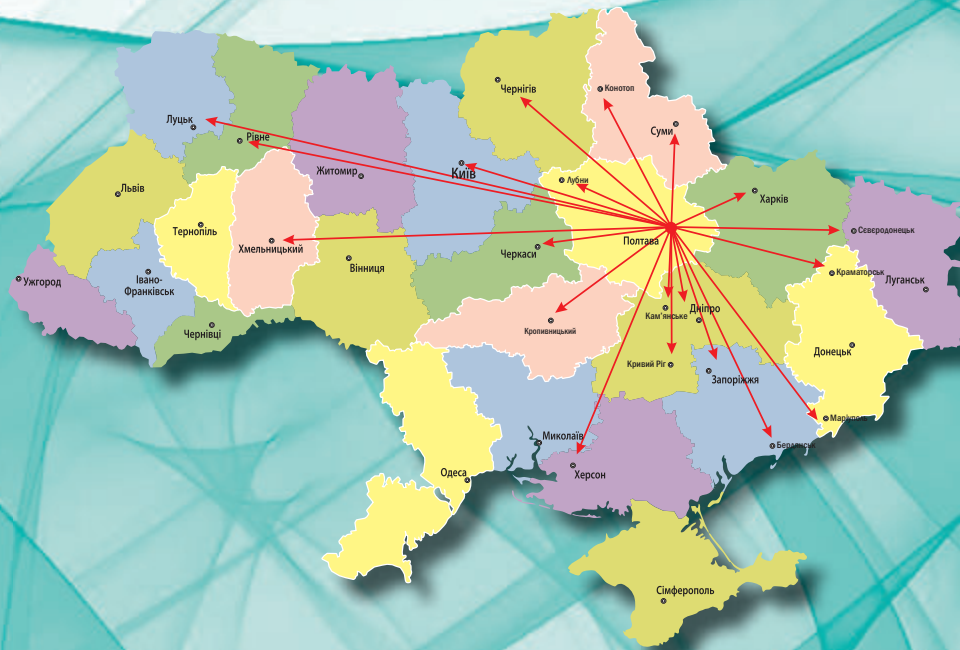

ТОВ «Ортопед»

36038, м. Полтава, вул. Шевченка, 80

ortoped-pl@ukr.net

www.tovortoped.com.ua