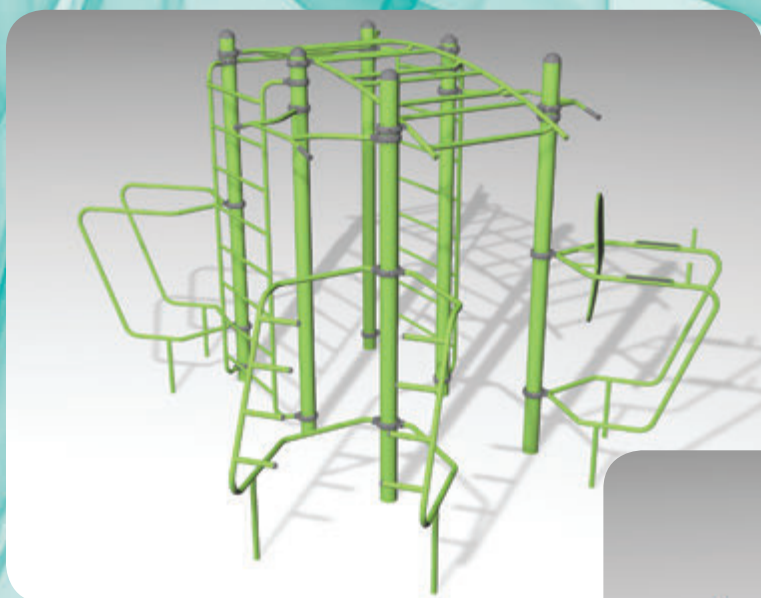

# Ортопед

Обладнання для спортивних майданчиків  
КАТАЛОГ

**ORTO – FIT**

**ORTO-GYM**

# ORTO – FIT

Кронштейн для груші боксерської в зборі OF-E.1

Упори для віджимання OF-E.2

Платформа для крокування OF-E.3

Навіс для преса в зборі OF-E.4

Бруси в зборі OF-E.5

Лавка для преса в зборі OF-E.6

Турнік консольний OF-E.7