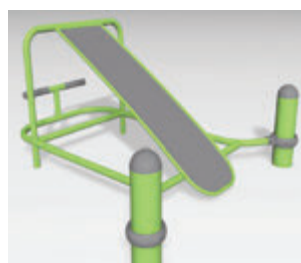

Лавка для преса OF-KS.2.1